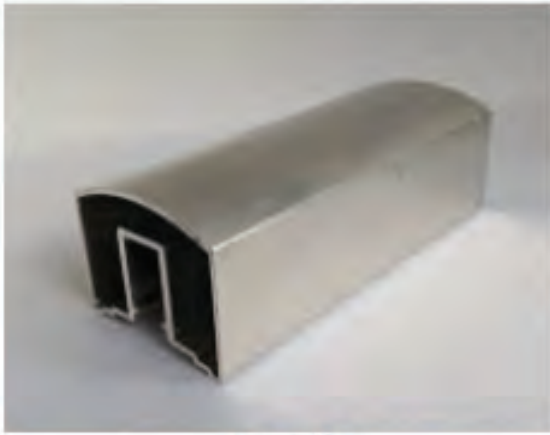

# K. & S. Toprail Profiles

**2.50"**

**2.75"**

**3x1.5"**

**2x1"**

**3.125"**

**Round**